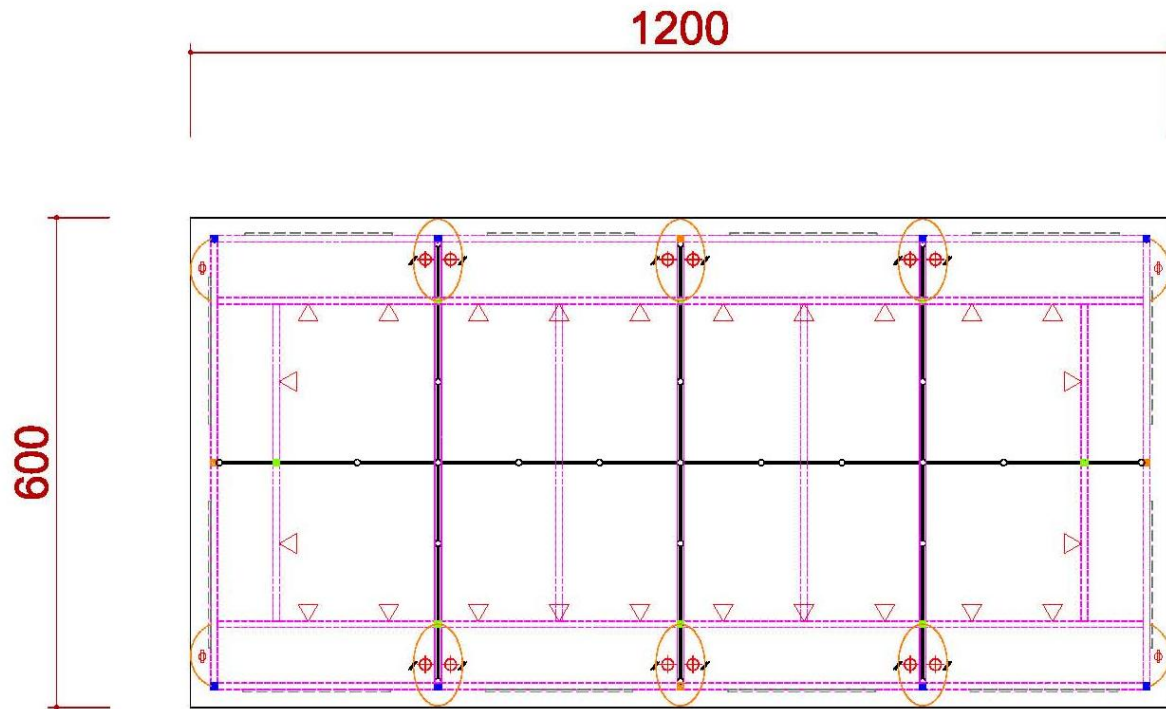

材料規格及圖示

ICON	NAME	ICON	NAME
	MAXIMA LIGHT- 8X8 / H 0~600cm		MAXIMA LIGHT- 8X8 / H 0 ~250cm
	MAXIMA LIGHT- 8X8 / H 300~600cm		MAXIMA LIGHT- 8X8 / H 0~190cm
	MAXIMA LIGHT- 8X8 / H 0 ~300cm		150W ARM SPOTLIGHT

材料規格為專業展覽器材Octanorm及Maximalight系統或同等品為限，並依照施工地點當地之施工法則及規定使用材料進行施工，以確保施工品質。

施工圖—4米滿隔間

4米滿隔間

ICON	NAME	ICON	NAME	ICON	NAME	ICON	NAME
	FURNITURE -ROUND SET-S		SHELF-90 (FLAT)		DRINKING MACHINE		DOUBLE DISPLAY STAND
	SHOWCASE(99X49.5) -H200 DOOR DOWN		SHELF (SLOPE) - W:99CM		SHOWCASE - 99X49.5X100CM/H		MAXIMA LIGHT- 8X8 / H 0~600cm
	PEGBOARD - 90X140CM/H		CUPBOARD - 99X49.5X100CM/H		BAR STOOL		COFFEE MACHINE
	PEGBOARD - 90X230CM/H		CUPBOARD - 99X49.5X75CM/H		BOX (49.5X49.5) -H75		CLOTH-RACK

4米滿隔間

ICON		NAME		ICON		NAME	
			MAXIMA LIGHT- 8X8 / H 0~400cm				LOW WATT HALOGEN
			MAXIMA LIGHT- 8X8 / H 250~400cm				75w SPOTLIGHT
			MAXIMA LIGHT- 8X8 / H0 ~250cm				DOWN LIGHT
			DISTRIBUTOR-BOARD				FL. TUBE
			500w SOCKET				75w SPOTLIGHT (Track light for Tower)

4米滿隔間

ICON	NAME
	MAXIMA LIGHT- 8X8 / H 0~600cm
	MAXIMA LIGHT- 8X8 / H 300~600cm
	MAXIMA LIGHT- 8X8 / H 0 ~300cm
	MAXIMA LIGHT- 8X8 / H 0 ~250cm
	MAXIMA LIGHT- 8X8 / H 0~190cm
	150W ARM SPOTLIGHT

4米滿隔間

DETAIL A