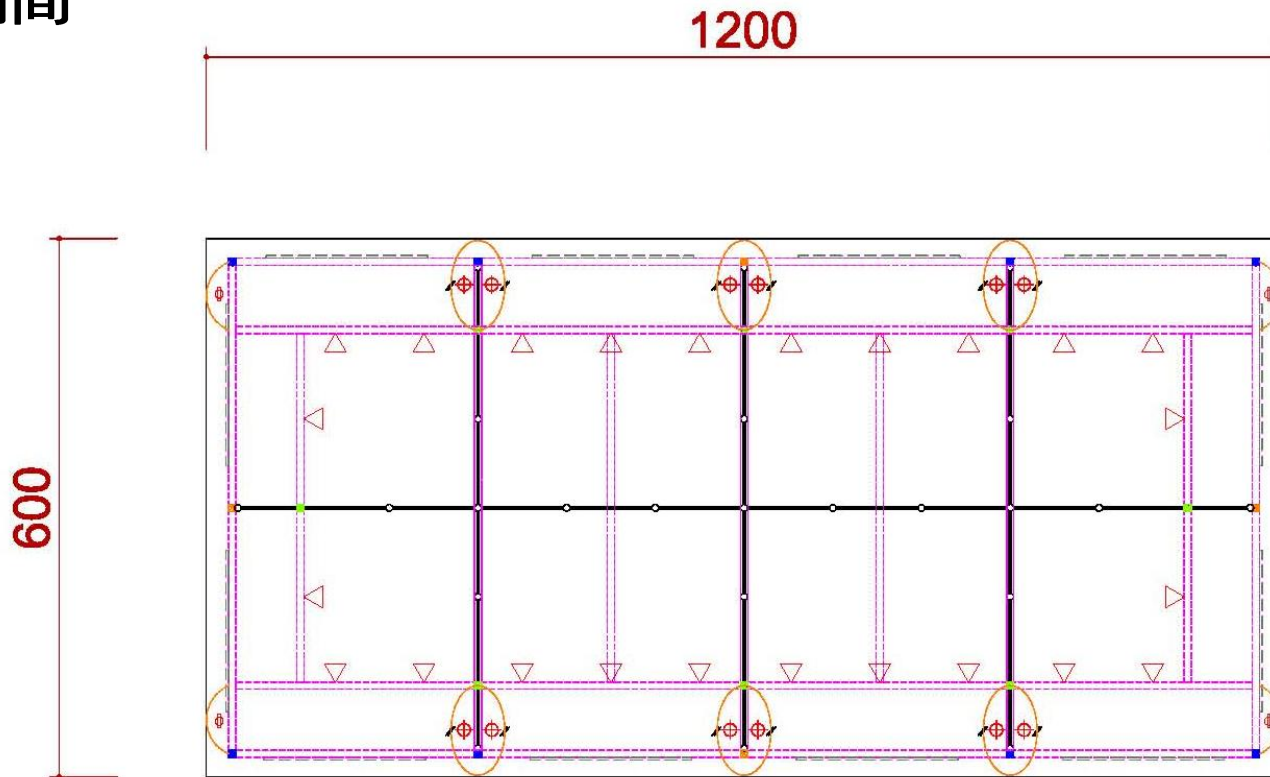

4米半隔間

ICON	NAME
	MAXIMA LIGHT- 8X8 / H 0~600cm
	MAXIMA LIGHT- 8X8 / H 300~600cm
	MAXIMA LIGHT- 8X8 / H 0 ~300cm
	MAXIMA LIGHT- 8X8 / H 0 ~250cm
	MAXIMA LIGHT- 8X8 / H 0~190cm
	150W ARM SPOTLIGHT

4米半隔間

DETAIL A

TOP VIEW

DETAIL B

TOP VIEW

施工圖—6米滿隔間

6米滿隔間

ICON	NAME	ICON	NAME	ICON	NAME	ICON	NAME
	FURNITURE -ROUND SET-S		SHELF-90 (FLAT)		DRINKING MACHINE		DOUBLE DISPLAY STAND
	SHOWCASE(99X49.5) -H200 DOOR DOWN		SHELF (SLOPE) - W:99CM		SHOWCASE - 99X49.5X100CM/H		MAXIMA LIGHT- 8X8 / H 0-600cm
	PEGBOARD - 90X140CM/H		CUPBOARD - 99X49.5X100CM/H		BAR STOOL		COFFEE MACHINE
	PEGBOARD - 90X230CM/H		CUPBOARD - 99X49.5X75CM/H		BOX (49.5X49.5) -H75		CLOTH-RACK

6米滿隔間

ICON	NAME
	MAXIMA LIGHT- 8X8 / H 0~400cm
	MAXIMA LIGHT- 8X8 / H 250~400cm
	MAXIMA LIGHT- 8X8 / H 0 ~250cm

ICON	NAME	ICON	NAME	ICON	NAME	ICON	NAME
	LOW WATT HALOGEN		75w SPOTLIGHT		DISTRIBUTOR-BOARD		500w SOCKET
			DOWN LIGHT		FL. TUBE		75w SPOTLIGHT (Track light for Tower)

6米滿隔間

ICON	NAME
	MAXIMA LIGHT- 8X8 / H 0~600cm
	MAXIMA LIGHT- 8X8 / H 300~600cm
	MAXIMA LIGHT- 8X8 / H 0 ~300cm
	MAXIMA LIGHT- 8X8 / H 0 ~250cm
	MAXIMA LIGHT- 8X8 / H 0~190cm
	150W ARM SPOTLIGHT

1 C-1 ELEVATION