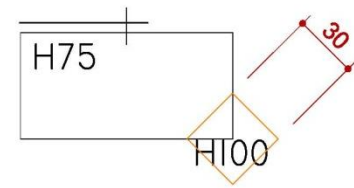

DETAIL B

TOP VIEW