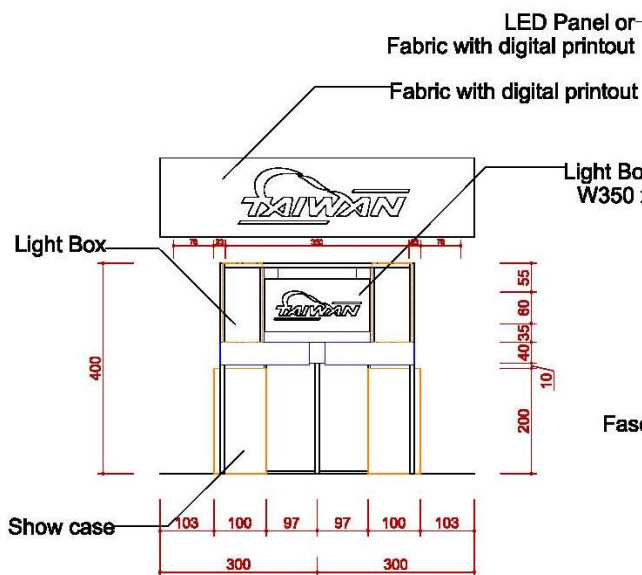

6米滿隔間

ICON	NAME
	MAXIMA LIGHT- 8X8 / H 0~600cm
	MAXIMA LIGHT- 8X8 / H 300~600cm
	MAXIMA LIGHT- 8X8 / H 0 ~300cm
	MAXIMA LIGHT- 8X8 / H 0 ~250cm
	MAXIMA LIGHT- 8X8 / H 0~190cm
	150W ARM SPOTLIGHT

1 C-1 ELEVATION

FRONT VIEW

施工圖—6米半隔間

6米半隔間

ICON	NAME	ICON	NAME	ICON	NAME	ICON	NAME
	FURNITURE -ROUND SET-S		SHELF-90 (FLAT)		DRINKING MACHINE		DOUBLE DISPLAY STAND
	SHOWCASE(99X49.5) -H200 DOOR DOWN		SHELF (SLOPE) - W:99CM		SHOWCASE - 99X49.5X100CM/H		MAXIMA LIGHT- 8X8 / H 0~600cm
	PEGBOARD - 90X140CM/H		CUPBOARD - 99X49.5X100CM/H		BAR STOOL		COFFEE MACHINE
	PEGBOARD - 90X230CM/H		CUPBOARD - 99X49.5X75CM/H		BOX (49.5X49.5) -H75		CLOTH-RACK

6米半隔間

ICON	NAME
⊠	MAXIMA LIGHT- 8X8 / H 0~400cm
⊞	MAXIMA LIGHT- 8X8 / H 250~400cm
⊡	MAXIMA LIGHT- 8X8 / H 0~250cm

ICON	NAME	ICON	NAME	ICON	NAME	ICON	NAME
⦿	LOW WATT HALOGEN	◁	75w SPOTLIGHT	⏏	DISTRIBUTOR-BOARD	⏏	500w SOCKET
		⊕	DOWN LIGHT	⋯	FL. TUBE	◁	75w SPOTLIGHT (Track light for Tower)

6米半隔間

ICON	NAME
	MAXIMA LIGHT- 8X8 / H 0~600cm
	MAXIMA LIGHT- 8X8 / H 300~600cm
	MAXIMA LIGHT- 8X8 / H 0 ~300cm
	MAXIMA LIGHT- 8X8 / H 0 ~250cm
	MAXIMA LIGHT- 8X8 / H 0~190cm
	150W ARM SPOTLIGHT

1
C-1 ELEVATION