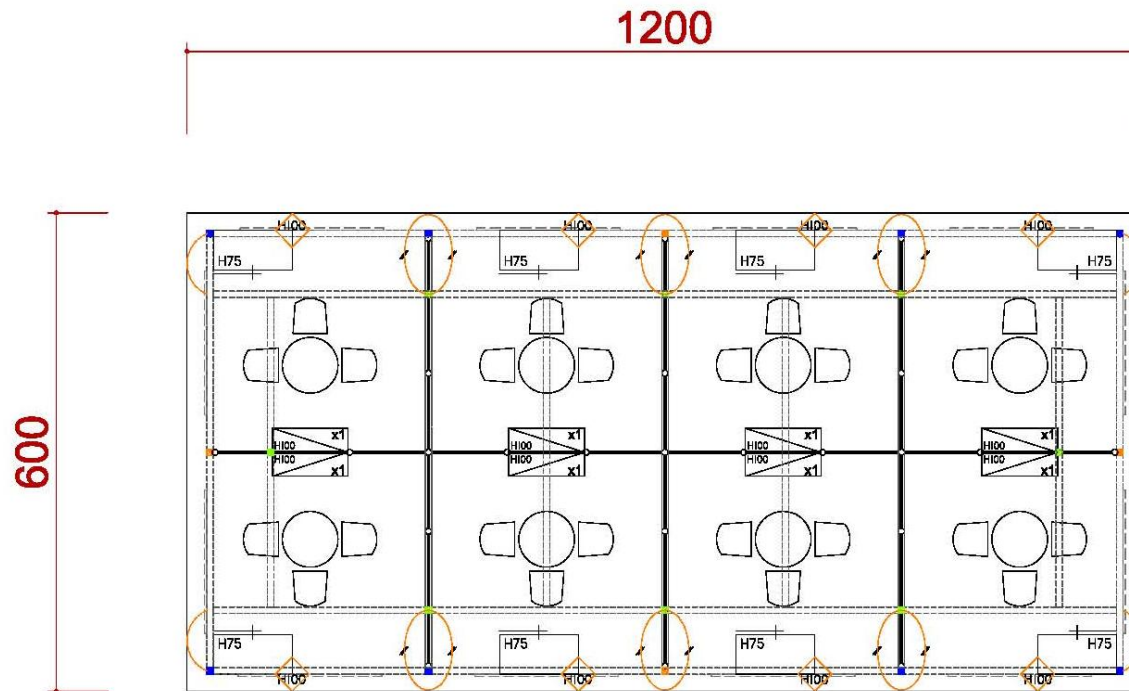

材料規格及圖示

ICON	NAME	ICON	NAME
	MAXIMA LIGHT- 8X8 / H 0~600cm		MAXIMA LIGHT- 8X8 / H 0 ~250cm
	MAXIMA LIGHT- 8X8 / H 300~600cm		MAXIMA LIGHT- 8X8 / H 0~190cm
	MAXIMA LIGHT- 8X8 / H 0 ~300cm		150W ARM SPOTLIGHT

ICON	NAME	ICON	NAME	ICON	NAME	ICON	NAME
	LOW WATT HALOGEN		75w SPOTLIGHT		DISTRIBUTOR-BOARD		500w SOCKET
			DOWN LIGHT		FL. TUBE		75w SPOTLIGHT (Track light for Tower)

ICON	NAME	ICON	NAME	ICON	NAME	ICON	NAME
	FURNITURE -ROUND SET-S		SHELF-90 (FLAT)		DRINKING MACHINE		DOUBLE DISPLAY STAND
	SHOWCASE(99X49.5) -H200 DOOR DOWN		SHELF (SLOPE) - W:99CM		SHOWCASE - 99X49.5X100CM/H		MAXIMA LIGHT- 8X8 / H 0~600cm
---	PEGBOARD - 90X140CM/H		CUPBOARD - 99X49.5X100CM/H		BAR STOOL		COFFEE MACHINE
===	PEGBOARD - 90X230CM/H		CUPBOARD - 99X49.5X75CM/H		BOX (49.5X49.5) -H75		CLOTH-RACK

材料規格為專業展覽器材Octanorm及Maximalight系統或同等品為限，並依照施工地點當地之施工法則及規定使用材料進行施工，以確保施工品質。

施工圖—4米滿隔間

4米滿隔間

ICON	NAME	ICON	NAME	ICON	NAME	ICON	NAME
	FURNITURE -ROUND SET-S		SHELF-90 (FLAT)		DRINKING MACHINE		DOUBLE DISPLAY STAND
	SHOWCASE(99X49.5) -H200 DOOR DOWN		SHELF (SLOPE) - W:99CM		SHOWCASE - 99X49.5X100CM/H		MAXIMA LIGHT- 8X8 / H 0~600cm
	PEGBOARD - 90X140CM/H		CUPBOARD - 99X49.5X100CM/H		BAR STOOL		COFFEE MACHINE
	PEGBOARD - 90X230CM/H		CUPBOARD - 99X49.5X75CM/H		BOX (49.5X49.5) -H75		CLOTH-RACK

4米滿隔間

ICON	NAME
	MAXIMA LIGHT- 8X8 / H 0~600cm
	MAXIMA LIGHT- 8X8 / H 300~600cm
	MAXIMA LIGHT- 8X8 / H 0 ~300cm
	MAXIMA LIGHT- 8X8 / H 0 ~250cm
	MAXIMA LIGHT- 8X8 / H 0~190cm
	150W ARM SPOTLIGHT

4米滿隔間

DETAIL A