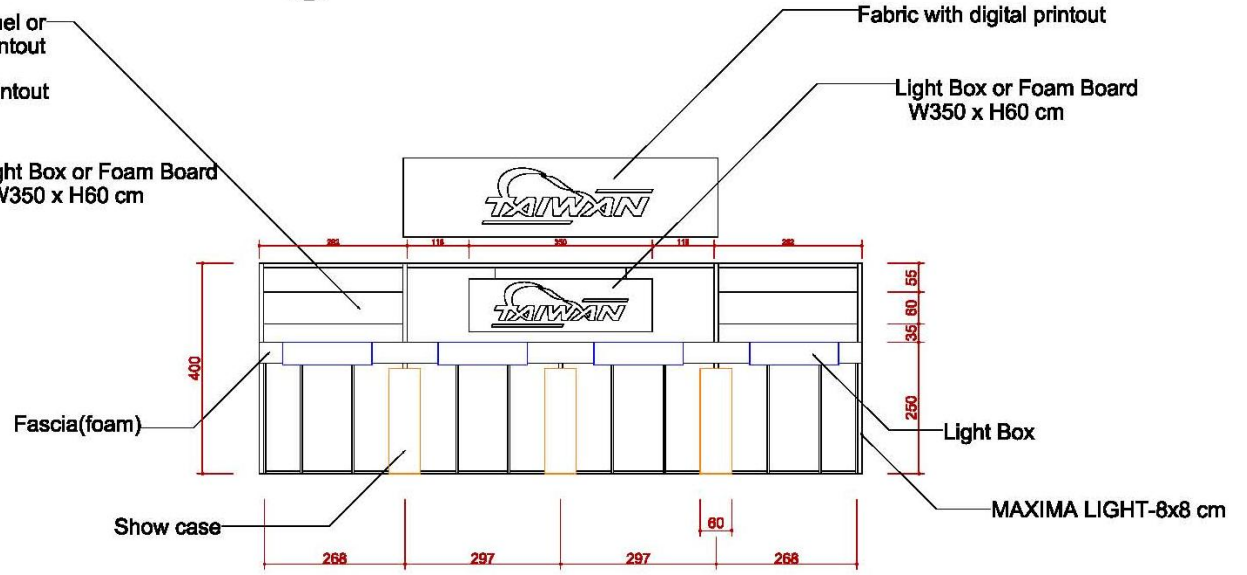

6米滿隔間

ICON	NAME
	MAXIMA LIGHT- 8X8 / H 0~600cm
	MAXIMA LIGHT- 8X8 / H 300~600cm
	MAXIMA LIGHT- 8X8 / H 0 ~300cm
	MAXIMA LIGHT- 8X8 / H 0 ~250cm
	MAXIMA LIGHT- 8X8 / H 0~190cm
	150W ARM SPOTLIGHT

1 C-1 ELEVATION

FRONT VIEW

施工圖—6米半隔間

6米半隔間

ICON	NAME	ICON	NAME	ICON	NAME	ICON	NAME
	FURNITURE -ROUND SET-S		SHELF-90 (FLAT)		DRINKING MACHINE		DOUBLE DISPLAY STAND
	SHOWCASE(99X49.5) -H200 DOOR DOWN		SHELF (SLOPE) - W:99CM		SHOWCASE - 99X49.5X100CM/H		MAXIMA LIGHT- 8X8 / H 0~600cm
	PEGBOARD - 90X140CM/H		CUPBOARD - 99X49.5X100CM/H		BAR STOOL		COFFEE MACHINE
	PEGBOARD - 90X230CM/H		CUPBOARD - 99X49.5X75CM/H		BOX (49.5X49.5) -H75		CLOTH-RACK

6米半隔間

ICON	NAME
⊠	MAXIMA LIGHT- 8X8 / H 0~400cm
⊞	MAXIMA LIGHT- 8X8 / H 250~400cm
⊡	MAXIMA LIGHT- 8X8 / H 0~250cm

ICON	NAME	ICON	NAME	ICON	NAME	ICON	NAME
⦿	LOW WATT HALOGEN	◁	75w SPOTLIGHT	⏏	DISTRIBUTOR-BOARD	⏏	500w SOCKET
		⊕	DOWN LIGHT	⋯	FL. TUBE	◁	75w SPOTLIGHT (Track light for Tower)

6米半隔間

ICON	NAME
	MAXIMA LIGHT- 8X8 / H 0~600cm
	MAXIMA LIGHT- 8X8 / H 300~600cm
	MAXIMA LIGHT- 8X8 / H 0 ~300cm
	MAXIMA LIGHT- 8X8 / H 0 ~250cm
	MAXIMA LIGHT- 8X8 / H 0~190cm
	150W ARM SPOTLIGHT

1
C-1 ELEVATION