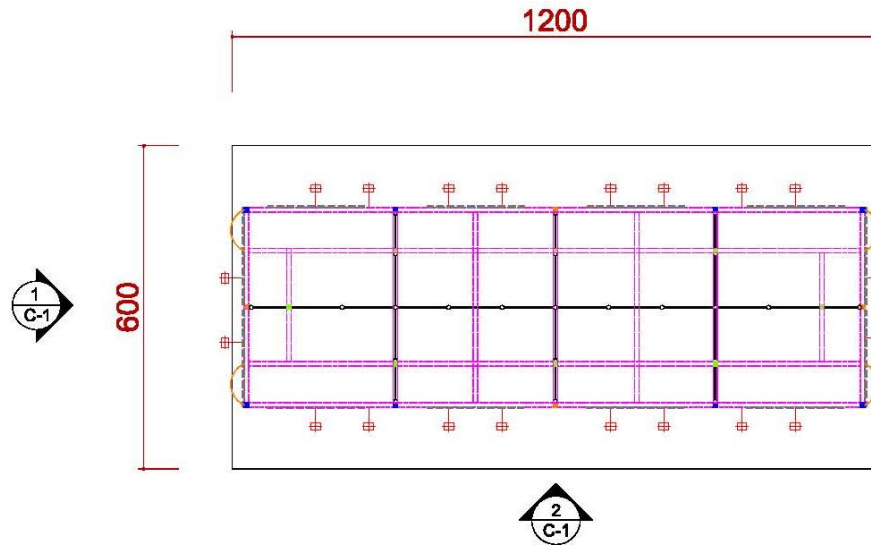

材料規格及圖示

ICON	NAME	ICON	NAME
	MAXIMA LIGHT- 8X8 / H 0~600cm		MAXIMA LIGHT- 8X8 / H 0 ~250cm
	MAXIMA LIGHT- 8X8 / H 300~600cm		MAXIMA LIGHT- 8X8 / H 0~190cm
	MAXIMA LIGHT- 8X8 / H 0 ~300cm		150W ARM SPOTLIGHT

ICON	NAME	ICON	NAME	ICON	NAME	ICON	NAME
	FURNITURE -ROUND SET-S		SHELF-90 (FLAT)		DRINKING MACHINE		DOUBLE DISPLAY STAND
	SHOWCASE(99X49.5) -H200 DOOR DOWN		SHELF (SLOPE) - W:99CM		SHOWCASE - 99X49.5X100CM/H		MAXIMA LIGHT- 8X8 / H 0~600cm
	PEGBOARD - 90X140CM/H		CUPBOARD - 99X49.5X100CM/H		BAR STOOL		COFFEE MACHINE
	PEGBOARD - 90X230CM/H		CUPBOARD - 99X49.5X75CM/H		BOX (49.5X49.5) -H75		CLOTH-RACK

4米半隔間

ICON	NAME
	MAXIMA LIGHT- 8X8 / H 0~400cm
	MAXIMA LIGHT- 8X8 / H 250~400cm
	MAXIMA LIGHT- 8X8 / H 0 ~250cm

ICON	NAME	ICON	NAME	ICON	NAME	ICON	NAME
	LOW WATT HALOGEN		75w SPOTLIGHT		DISTRIBUTOR-BOARD		500w SOCKET
			DOWN LIGHT		FL. TUBE		75w SPOTLIGHT (Track light for Tower)

4米半隔間

ICON	NAME
	MAXIMA LIGHT- 8X8 / H 0~600cm
	MAXIMA LIGHT- 8X8 / H 300~600cm
	MAXIMA LIGHT- 8X8 / H 0 ~300cm
	MAXIMA LIGHT- 8X8 / H 0 ~250cm
	MAXIMA LIGHT- 8X8 / H 0~190cm
	150W ARM SPOTLIGHT

4米半隔間

DETAIL A