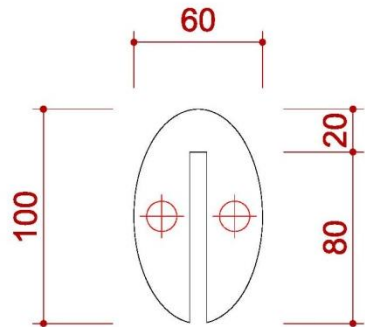

材料規格及圖示

ICON	NAME	ICON	NAME
	MAXIMA LIGHT- 8X8 / H 0~600cm		MAXIMA LIGHT- 8X8 / H 0 ~250cm
	MAXIMA LIGHT- 8X8 / H 300~600cm		MAXIMA LIGHT- 8X8 / H 0~190cm
	MAXIMA LIGHT- 8X8 / H 0 ~300cm		150W ARM SPOTLIGHT

4米滿隔間

ICON		NAME		ICON		NAME	
			MAXIMA LIGHT- 8X8 / H 0~400cm				LOW WATT HALOGEN
			MAXIMA LIGHT- 8X8 / H 250~400cm				75w SPOTLIGHT
			MAXIMA LIGHT- 8X8 / H0 ~250cm				DOWN LIGHT
			DISTRIBUTOR-BOARD				FL. TUBE
			500w SOCKET				75w SPOTLIGHT (Track light for Tower)

4米滿隔間

ICON	NAME
	MAXIMA LIGHT- 8X8 / H 0~600cm
	MAXIMA LIGHT- 8X8 / H 300~600cm
	MAXIMA LIGHT- 8X8 / H 0 ~300cm
	MAXIMA LIGHT- 8X8 / H 0 ~250cm
	MAXIMA LIGHT- 8X8 / H 0~190cm
	150W ARM SPOTLIGHT

4米滿隔間

DETAIL A

TOP VIEW

FRONT VIEW

SIDE VIEW

DETAIL B

TOP VIEW

FRONT VIEW

施工圖—4米半隔間

4米半隔間