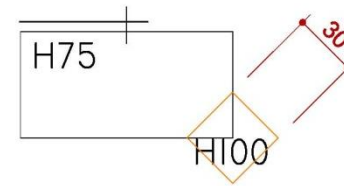

DETAIL B

TOP VIEW