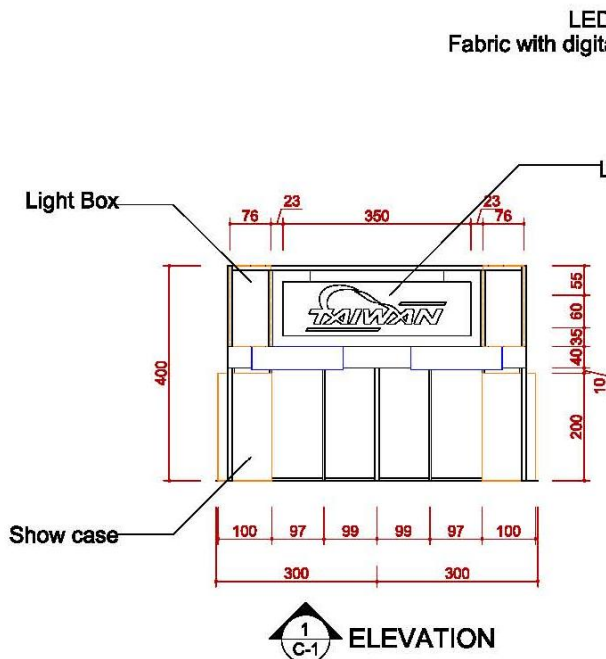

材料規格及圖示

ICON	NAME	ICON	NAME
	MAXIMA LIGHT- 8X8 / H 0~600cm		MAXIMA LIGHT- 8X8 / H 0 ~250cm
	MAXIMA LIGHT- 8X8 / H 300~600cm		MAXIMA LIGHT- 8X8 / H 0~190cm
	MAXIMA LIGHT- 8X8 / H 0 ~300cm		150W ARM SPOTLIGHT

材料規格為專業展覽器材Octanorm及Maximalight系統或同等品為限，並依照施工地點當地之施工法則及規定使用材料進行施工，以確保施工品質。

施工圖—4米滿隔間

4米滿隔間

ICON	NAME	ICON	NAME	ICON	NAME	ICON	NAME
	FURNITURE -ROUND SET-S		SHELF-90 (FLAT)		DRINKING MACHINE		DOUBLE DISPLAY STAND
	SHOWCASE(99X49.5) -H200 DOOR DOWN		SHELF (SLOPE) - W:99CM		SHOWCASE - 99X49.5X100CM/H		MAXIMA LIGHT- 8X8 / H 0~600cm
	PEGBOARD - 90X140CM/H		CUPBOARD - 99X49.5X100CM/H		BAR STOOL		COFFEE MACHINE
	PEGBOARD - 90X230CM/H		CUPBOARD - 99X49.5X75CM/H		BOX (49.5X49.5) -H75		CLOTH-RACK

4米滿隔間

ICON		NAME		ICON		NAME	
			MAXIMA LIGHT- 8X8 / H 0~400cm				LOW WATT HALOGEN
			MAXIMA LIGHT- 8X8 / H 250~400cm				75w SPOTLIGHT
			MAXIMA LIGHT- 8X8 / H0 ~250cm				DOWN LIGHT
			DISTRIBUTOR-BOARD				FL. TUBE
			500w SOCKET				75w SPOTLIGHT (Track light for Tower)

4米滿隔間

ICON	NAME
	MAXIMA LIGHT- 8X8 / H 0~600cm
	MAXIMA LIGHT- 8X8 / H 300~600cm
	MAXIMA LIGHT- 8X8 / H 0 ~300cm
	MAXIMA LIGHT- 8X8 / H 0 ~250cm
	MAXIMA LIGHT- 8X8 / H 0~190cm
	150W ARM SPOTLIGHT

4米滿隔間

DETAIL A