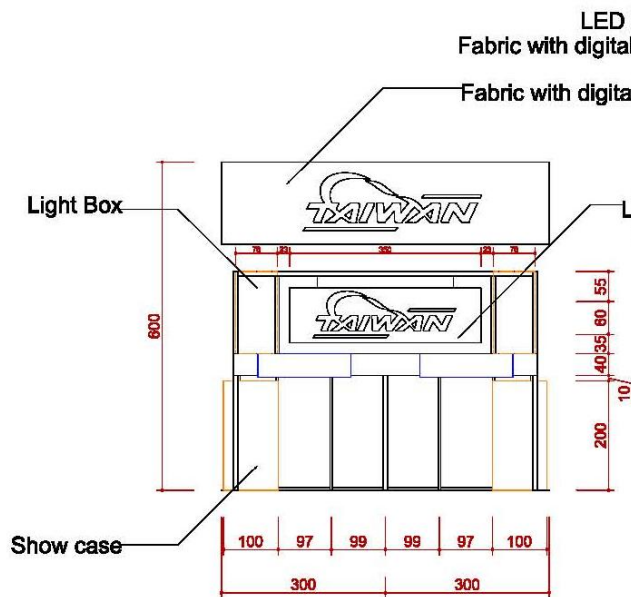

4米半隔間

ICON	NAME
	MAXIMA LIGHT- 8X8 / H 0~600cm
	MAXIMA LIGHT- 8X8 / H 300~600cm
	MAXIMA LIGHT- 8X8 / H 0 ~300cm
	MAXIMA LIGHT- 8X8 / H 0 ~250cm
	MAXIMA LIGHT- 8X8 / H 0~190cm
	150W ARM SPOTLIGHT

4米半隔間

DETAIL A

TOP VIEW

DETAIL B

TOP VIEW

施工圖—6米滿隔間

6米滿隔間

ICON	NAME	ICON	NAME	ICON	NAME	ICON	NAME
	FURNITURE -ROUND SET-S		SHELF-90 (FLAT)		DRINKING MACHINE		DOUBLE DISPLAY STAND
	SHOWCASE(99X49.5) -H200 DOOR DOWN		SHELF (SLOPE) - W:99CM		SHOWCASE - 99X49.5X100CM/H		MAXIMA LIGHT- 8X8 / H 0-600cm
	PEGBOARD - 90X140CM/H		CUPBOARD - 99X49.5X100CM/H		BAR STOOL		COFFEE MACHINE
	PEGBOARD - 90X230CM/H		CUPBOARD - 99X49.5X75CM/H		BOX (49.5X49.5) -H75		CLOTH-RACK

6米滿隔間

ICON	NAME
	MAXIMA LIGHT- 8X8 / H 0~400cm
	MAXIMA LIGHT- 8X8 / H 250~400cm
	MAXIMA LIGHT- 8X8 / H 0 ~250cm

ICON	NAME	ICON	NAME	ICON	NAME	ICON	NAME
	LOW WATT HALOGEN		75w SPOTLIGHT		DISTRIBUTOR-BOARD		500w SOCKET
			DOWN LIGHT		FL. TUBE		75w SPOTLIGHT (Track light for Tower)

6米滿隔間

ICON	NAME
	MAXIMA LIGHT- 8X8 / H 0~600cm
	MAXIMA LIGHT- 8X8 / H 300~600cm
	MAXIMA LIGHT- 8X8 / H 0 ~300cm
	MAXIMA LIGHT- 8X8 / H 0 ~250cm
	MAXIMA LIGHT- 8X8 / H 0~190cm
	150W ARM SPOTLIGHT

1 C-1 ELEVATION