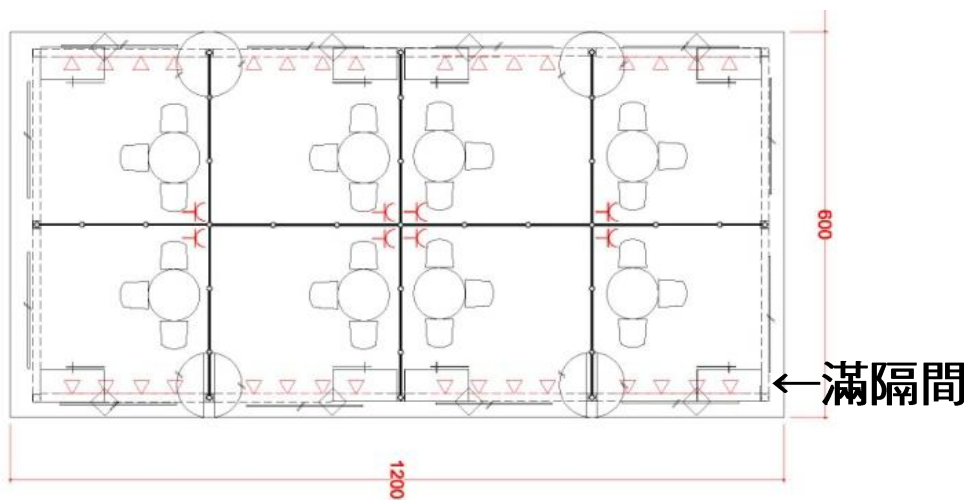

1:3

1:4

1:5

1:6~

圖案不適用範例

平面配置圖模擬(僅供參考)

4米滿隔間—藍

4米滿隔間—藍

材料規格及圖示

ICON	NAME	ICON	NAME
	MAXIMA LIGHT- 8X8 / H 0~600cm		MAXIMA LIGHT- 8X8 / H 0 ~250cm
	MAXIMA LIGHT- 8X8 / H 300~600cm		MAXIMA LIGHT- 8X8 / H 0~190cm
	MAXIMA LIGHT- 8X8 / H 0 ~300cm		150W ARM SPOTLIGHT