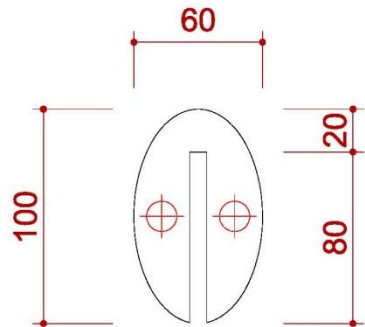

4米半隔間

ICON	NAME
	MAXIMA LIGHT- 8X8 / H 0~600cm
	MAXIMA LIGHT- 8X8 / H 300~600cm
	MAXIMA LIGHT- 8X8 / H 0 ~300cm
	MAXIMA LIGHT- 8X8 / H 0 ~250cm
	MAXIMA LIGHT- 8X8 / H 0~190cm
	150W ARM SPOTLIGHT

4米半隔間

DETAIL A

6米滿隔間

ICON	NAME
	MAXIMA LIGHT- 8X8 / H 0~400cm
	MAXIMA LIGHT- 8X8 / H 250~400cm
	MAXIMA LIGHT- 8X8 / H 0 ~250cm

ICON	NAME	ICON	NAME	ICON	NAME	ICON	NAME
	LOW WATT HALOGEN		75w SPOTLIGHT		DISTRIBUTOR-BOARD		500w SOCKET
			DOWN LIGHT		FL. TUBE		75w SPOTLIGHT (Track light for Tower)

6米滿隔間

ICON	NAME
	MAXIMA LIGHT- 8X8 / H 0~600cm
	MAXIMA LIGHT- 8X8 / H 300~600cm
	MAXIMA LIGHT- 8X8 / H 0 ~300cm
	MAXIMA LIGHT- 8X8 / H 0 ~250cm
	MAXIMA LIGHT- 8X8 / H 0~190cm
	150W ARM SPOTLIGHT

1 C-1 ELEVATION

2 C-1 ELEVATION

6米滿隔間

DETAIL A

TOP VIEW

FRONT VIEW

SIDE VIEW

DETAIL B

TOP VIEW