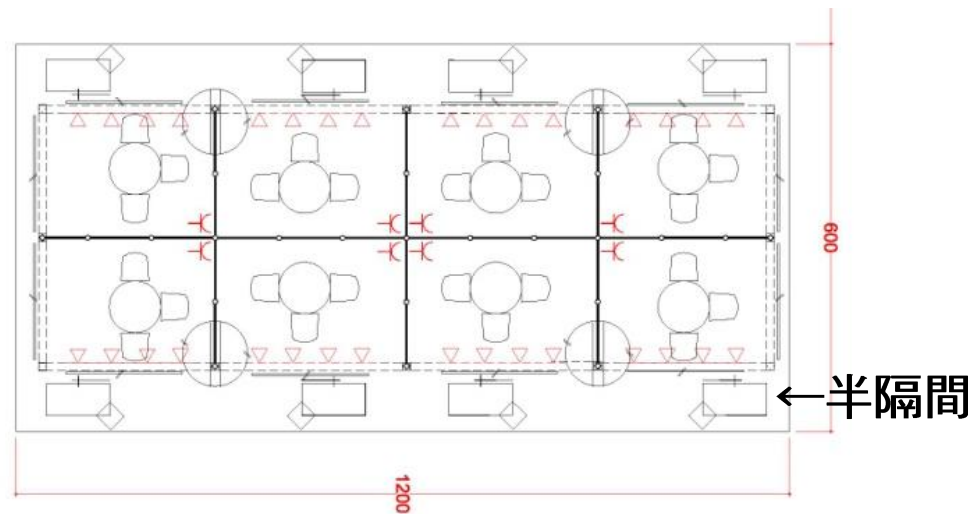

1:3

1:4

1:5

1:6~

圖案不適用範例

平面配置圖模擬(僅供參考)

4米滿隔間—藍

4米滿隔間—藍

材料規格及圖示

ICON	NAME	ICON	NAME
	MAXIMA LIGHT- 8X8 / H 0~600cm		MAXIMA LIGHT- 8X8 / H 0 ~250cm
	MAXIMA LIGHT- 8X8 / H 300~600cm		MAXIMA LIGHT- 8X8 / H 0~190cm
	MAXIMA LIGHT- 8X8 / H 0 ~300cm		150W ARM SPOTLIGHT