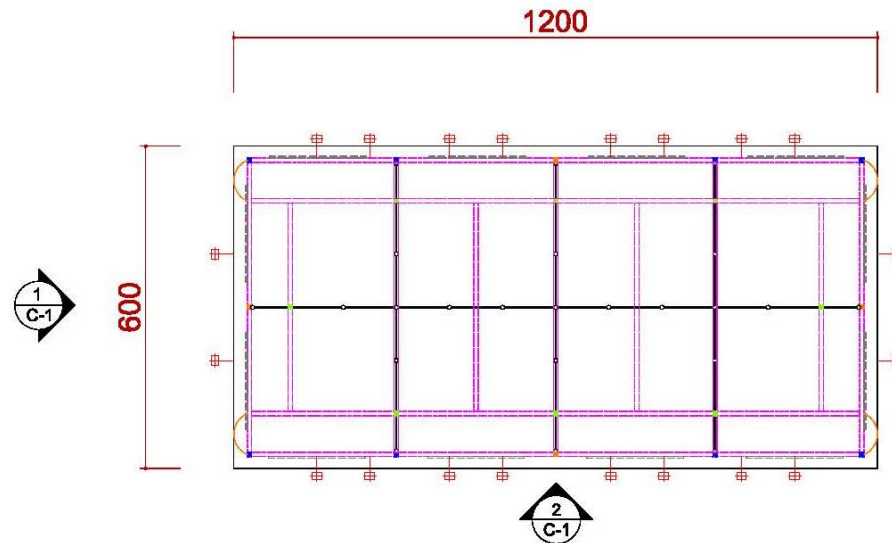

材料規格及圖示

ICON	NAME	ICON	NAME
	MAXIMA LIGHT- 8X8 / H 0~600cm		MAXIMA LIGHT- 8X8 / H 0 ~250cm
	MAXIMA LIGHT- 8X8 / H 300~600cm		MAXIMA LIGHT- 8X8 / H 0~190cm
	MAXIMA LIGHT- 8X8 / H 0 ~300cm		150W ARM SPOTLIGHT

材料規格為專業展覽器材Octanorm及Maximalight系統或同等品為限，並依照施工地點當地之施工法則及規定使用材料進行施工，以確保施工品質。

施工圖—4米滿隔間

4米滿隔間

ICON	NAME	ICON	NAME	ICON	NAME	ICON	NAME
	FURNITURE -ROUND SET-S		SHELF-90 (FLAT)		DRINKING MACHINE		DOUBLE DISPLAY STAND
	SHOWCASE(99X49.5) -H200 DOOR DOWN		SHELF (SLOPE) - W:99CM		SHOWCASE - 99X49.5X100CM/H		MAXIMA LIGHT- 8X8 / H 0~600cm
	PEGBOARD - 90X140CM/H		CUPBOARD - 99X49.5X100CM/H		BAR STOOL		COFFEE MACHINE
	PEGBOARD - 90X230CM/H		CUPBOARD - 99X49.5X75CM/H		BOX (49.5X49.5) -H75		CLOTH-RACK

4米滿隔間

ICON		NAME		ICON		NAME	
			MAXIMA LIGHT- 8X8 / H 0~400cm				LOW WATT HALOGEN
			MAXIMA LIGHT- 8X8 / H 250~400cm				75w SPOTLIGHT
			MAXIMA LIGHT- 8X8 / H0 ~250cm				DOWN LIGHT
			DISTRIBUTOR-BOARD				FL. TUBE
			500w SOCKET				75w SPOTLIGHT (Track light for Tower)

4米滿隔間

ICON	NAME
	MAXIMA LIGHT- 8X8 / H 0~600cm
	MAXIMA LIGHT- 8X8 / H 300~600cm
	MAXIMA LIGHT- 8X8 / H 0 ~300cm
	MAXIMA LIGHT- 8X8 / H 0 ~250cm
	MAXIMA LIGHT- 8X8 / H 0~190cm
	150W ARM SPOTLIGHT

4米滿隔間

DETAIL A