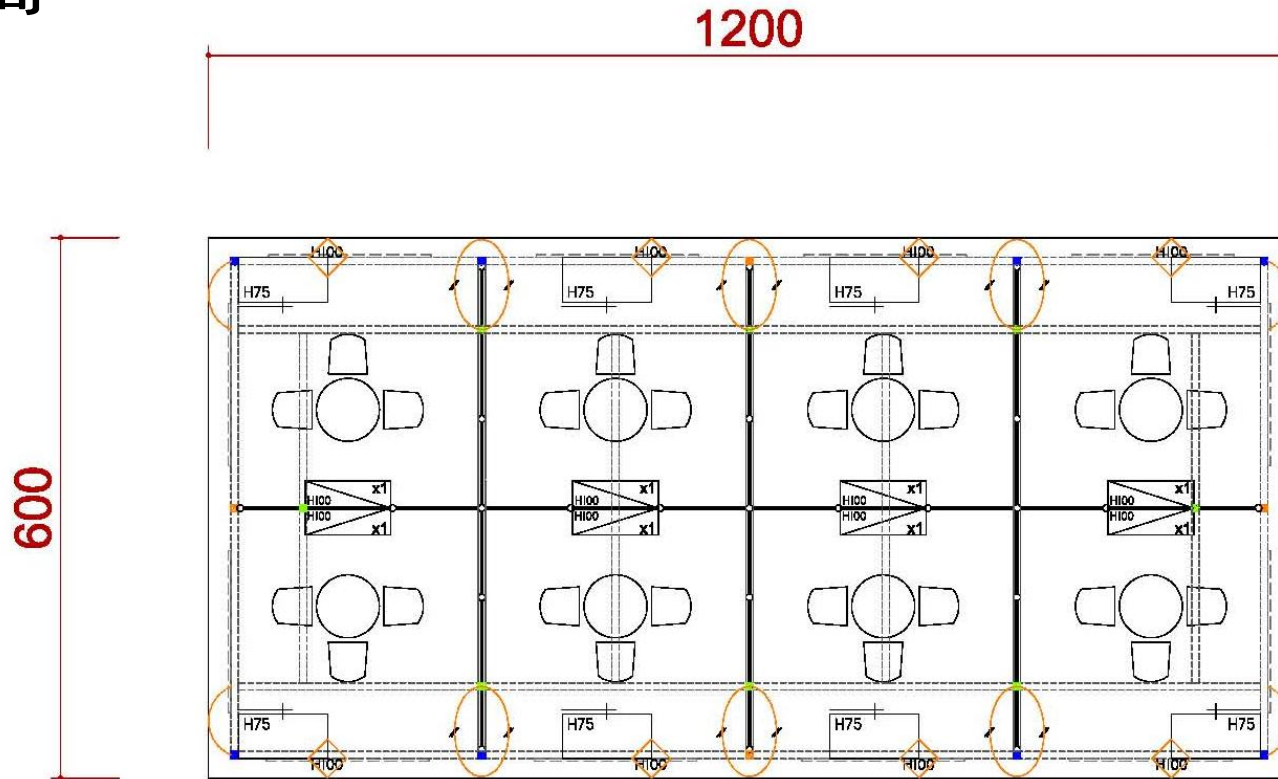

4米半隔間

ICON	NAME
	MAXIMA LIGHT- 8X8 / H 0~600cm
	MAXIMA LIGHT- 8X8 / H 300~600cm
	MAXIMA LIGHT- 8X8 / H 0 ~300cm
	MAXIMA LIGHT- 8X8 / H 0 ~250cm
	MAXIMA LIGHT- 8X8 / H 0~190cm
	150W ARM SPOTLIGHT

4米半隔間

DETAIL A

TOP VIEW

DETAIL B

TOP VIEW

施工圖—6米滿隔間

6米滿隔間

ICON	NAME	ICON	NAME	ICON	NAME	ICON	NAME
	FURNITURE -ROUND SET-S		SHELF-90 (FLAT)		DRINKING MACHINE		DOUBLE DISPLAY STAND
	SHOWCASE(99X49.5) -H200 DOOR DOWN		SHELF (SLOPE) - W:99CM		SHOWCASE - 99X49.5X100CM/H		MAXIMA LIGHT- 8X8 / H 0-600cm
	PEGBOARD - 90X140CM/H		CUPBOARD - 99X49.5X100CM/H		BAR STOOL		COFFEE MACHINE
	PEGBOARD - 90X230CM/H		CUPBOARD - 99X49.5X75CM/H		BOX (49.5X49.5) -H75		CLOTH-RACK

6米滿隔間

ICON	NAME
	MAXIMA LIGHT- 8X8 / H 0~400cm
	MAXIMA LIGHT- 8X8 / H 250~400cm
	MAXIMA LIGHT- 8X8 / H 0 ~250cm

ICON	NAME	ICON	NAME	ICON	NAME	ICON	NAME
	LOW WATT HALOGEN		75w SPOTLIGHT		DISTRIBUTOR-BOARD		500w SOCKET
			DOWN LIGHT		FL. TUBE		75w SPOTLIGHT (Track light for Tower)

6米滿隔間

ICON	NAME
	MAXIMA LIGHT- 8X8 / H 0~600cm
	MAXIMA LIGHT- 8X8 / H 300~600cm
	MAXIMA LIGHT- 8X8 / H 0 ~300cm
	MAXIMA LIGHT- 8X8 / H 0 ~250cm
	MAXIMA LIGHT- 8X8 / H 0~190cm
	150W ARM SPOTLIGHT

1 C-1 ELEVATION