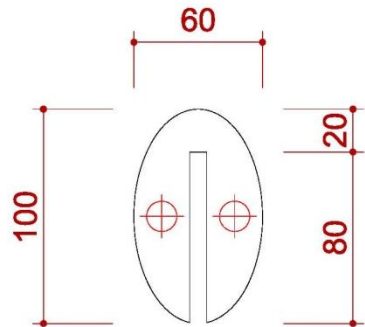

材料規格及圖示

ICON	NAME	ICON	NAME
	MAXIMA LIGHT- 8X8 / H 0~600cm		MAXIMA LIGHT- 8X8 / H 0 ~250cm
	MAXIMA LIGHT- 8X8 / H 300~600cm		MAXIMA LIGHT- 8X8 / H 0~190cm
	MAXIMA LIGHT- 8X8 / H 0 ~300cm		150W ARM SPOTLIGHT

4米半隔間

ICON	NAME
	MAXIMA LIGHT- 8X8 / H 0~400cm
	MAXIMA LIGHT- 8X8 / H 250~400cm
	MAXIMA LIGHT- 8X8 / H 0 ~250cm

ICON	NAME	ICON	NAME	ICON	NAME	ICON	NAME
	LOW WATT HALOGEN		75w SPOTLIGHT		DISTRIBUTOR-BOARD		500w SOCKET
			DOWN LIGHT		FL. TUBE		75w SPOTLIGHT (Track light for Tower)

4米半隔間

ICON	NAME
	MAXIMA LIGHT- 8X8 / H 0~600cm
	MAXIMA LIGHT- 8X8 / H 300~600cm
	MAXIMA LIGHT- 8X8 / H 0 ~300cm
	MAXIMA LIGHT- 8X8 / H 0 ~250cm
	MAXIMA LIGHT- 8X8 / H 0~190cm
	150W ARM SPOTLIGHT

4米半隔間

DETAIL A

TOP VIEW

DETAIL B

TOP VIEW

施工圖—6米滿隔間

6米滿隔間

ICON	NAME	ICON	NAME	ICON	NAME	ICON	NAME
	FURNITURE -ROUND SET-S		SHELF-90 (FLAT)		DRINKING MACHINE		DOUBLE DISPLAY STAND
	SHOWCASE(99X49.5) -H200 DOOR DOWN		SHELF (SLOPE) - W:99CM		SHOWCASE - 99X49.5X100CM/H		MAXIMA LIGHT- 8X8 / H 0-600cm
	PEGBOARD - 90X140CM/H		CUPBOARD - 99X49.5X100CM/H		BAR STOOL		COFFEE MACHINE
	PEGBOARD - 90X230CM/H		CUPBOARD - 99X49.5X75CM/H		BOX (49.5X49.5) -H75		CLOTH-RACK