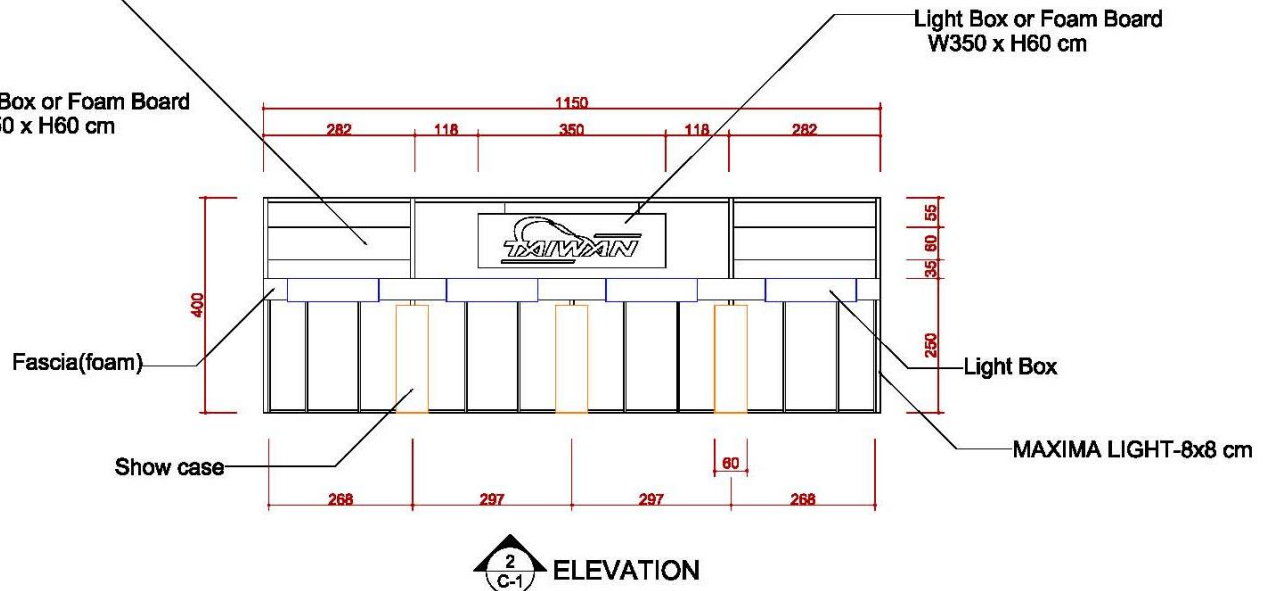

材料規格及圖示

ICON	NAME	ICON	NAME
	MAXIMA LIGHT- 8X8 / H 0~600cm		MAXIMA LIGHT- 8X8 / H 0 ~250cm
	MAXIMA LIGHT- 8X8 / H 300~600cm		MAXIMA LIGHT- 8X8 / H 0~190cm
	MAXIMA LIGHT- 8X8 / H 0 ~300cm		150W ARM SPOTLIGHT

材料規格為專業展覽器材Octanorm及Maximalight系統或同等品為限，並依照施工地點當地之施工法則及規定使用材料進行施工，以確保施工品質。

施工圖—4米滿隔間

4米滿隔間

ICON	NAME	ICON	NAME	ICON	NAME	ICON	NAME
	FURNITURE -ROUND SET-S		SHELF-90 (FLAT)		DRINKING MACHINE		DOUBLE DISPLAY STAND
	SHOWCASE(99X49.5) -H200 DOOR DOWN		SHELF (SLOPE) - W:99CM		SHOWCASE - 99X49.5X100CM/H		MAXIMA LIGHT- 8X8 / H 0~600cm
	PEGBOARD - 90X140CM/H		CUPBOARD - 99X49.5X100CM/H		BAR STOOL		COFFEE MACHINE
	PEGBOARD - 90X230CM/H		CUPBOARD - 99X49.5X75CM/H		BOX (49.5X49.5) -H75		CLOTH-RACK

4米滿隔間

ICON		NAME		ICON		NAME	
			MAXIMA LIGHT- 8X8 / H 0~400cm				LOW WATT HALOGEN
			MAXIMA LIGHT- 8X8 / H 250~400cm				75w SPOTLIGHT
			MAXIMA LIGHT- 8X8 / H0 ~250cm				DOWN LIGHT
			DISTRIBUTOR-BOARD				FL. TUBE
			500w SOCKET				75w SPOTLIGHT (Track light for Tower)

4米滿隔間

ICON	NAME
	MAXIMA LIGHT- 8X8 / H 0~600cm
	MAXIMA LIGHT- 8X8 / H 300~600cm
	MAXIMA LIGHT- 8X8 / H 0 ~300cm
	MAXIMA LIGHT- 8X8 / H 0 ~250cm
	MAXIMA LIGHT- 8X8 / H 0~190cm
	150W ARM SPOTLIGHT

4米滿隔間

DETAIL A