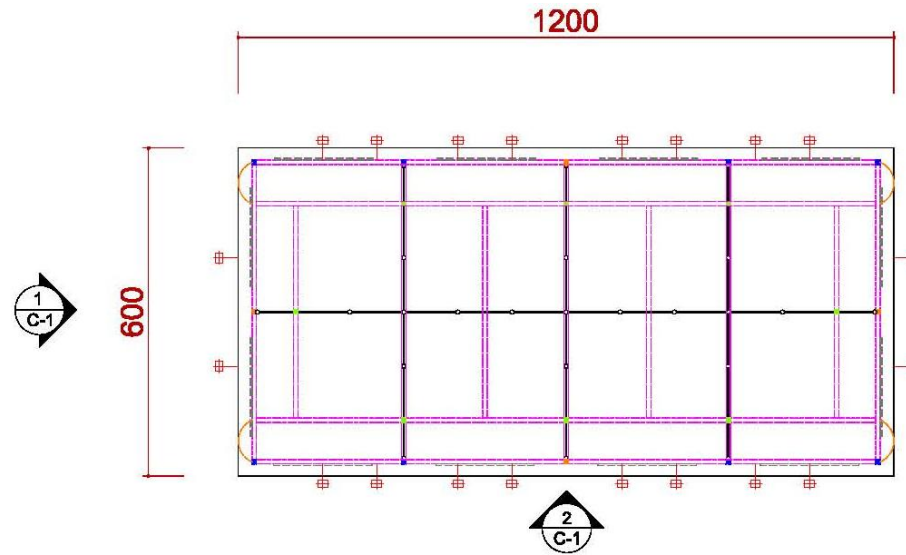

4米半隔間

ICON	NAME
	MAXIMA LIGHT- 8X8 / H 0~600cm
	MAXIMA LIGHT- 8X8 / H 300~600cm
	MAXIMA LIGHT- 8X8 / H 0 ~300cm
	MAXIMA LIGHT- 8X8 / H 0 ~250cm
	MAXIMA LIGHT- 8X8 / H 0~190cm
	150W ARM SPOTLIGHT

4米半隔間

DETAIL A

TOP VIEW

DETAIL B

TOP VIEW

施工圖—6米滿隔間

6米滿隔間

ICON	NAME	ICON	NAME	ICON	NAME	ICON	NAME
	FURNITURE -ROUND SET-S		SHELF-90 (FLAT)		DRINKING MACHINE		DOUBLE DISPLAY STAND
	SHOWCASE(99X49.5) -H200 DOOR DOWN		SHELF (SLOPE) - W:99CM		SHOWCASE - 99X49.5X100CM/H		MAXIMA LIGHT- 8X8 / H 0-600cm
	PEGBOARD - 90X140CM/H		CUPBOARD - 99X49.5X100CM/H		BAR STOOL		COFFEE MACHINE
	PEGBOARD - 90X230CM/H		CUPBOARD - 99X49.5X75CM/H		BOX (49.5X49.5) -H75		CLOTH-RACK

6米滿隔間

ICON	NAME
	MAXIMA LIGHT- 8X8 / H 0~400cm
	MAXIMA LIGHT- 8X8 / H 250~400cm
	MAXIMA LIGHT- 8X8 / H 0 ~250cm

ICON	NAME	ICON	NAME	ICON	NAME	ICON	NAME
	LOW WATT HALOGEN		75w SPOTLIGHT		DISTRIBUTOR-BOARD		500w SOCKET
			DOWN LIGHT		FL. TUBE		75w SPOTLIGHT (Track light for Tower)

6米滿隔間

ICON	NAME
	MAXIMA LIGHT- 8X8 / H 0~600cm
	MAXIMA LIGHT- 8X8 / H 300~600cm
	MAXIMA LIGHT- 8X8 / H 0 ~300cm
	MAXIMA LIGHT- 8X8 / H 0 ~250cm
	MAXIMA LIGHT- 8X8 / H 0~190cm
	150W ARM SPOTLIGHT

1 C-1 ELEVATION