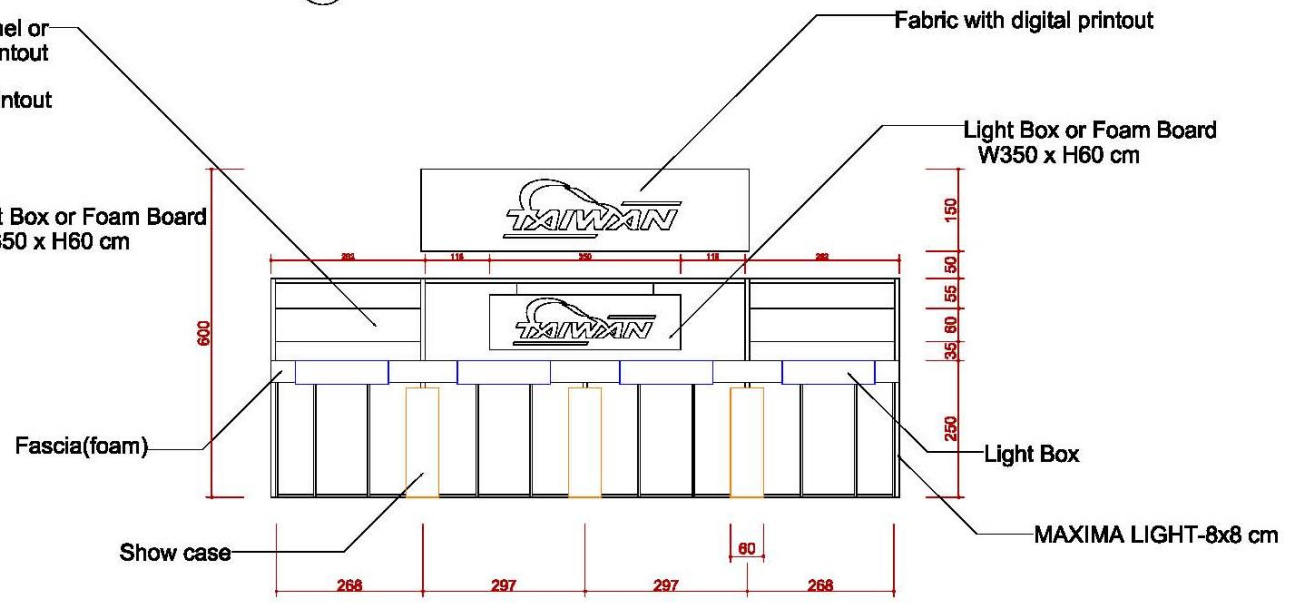

4米半隔間

ICON	NAME
	MAXIMA LIGHT- 8X8 / H 0~600cm
	MAXIMA LIGHT- 8X8 / H 300~600cm
	MAXIMA LIGHT- 8X8 / H 0 ~300cm
	MAXIMA LIGHT- 8X8 / H 0 ~250cm
	MAXIMA LIGHT- 8X8 / H 0~190cm
	150W ARM SPOTLIGHT

4米半隔間

DETAIL A

TOP VIEW

DETAIL B

TOP VIEW

施工圖—6米滿隔間

6米滿隔間

ICON	NAME	ICON	NAME	ICON	NAME	ICON	NAME
	FURNITURE -ROUND SET-S		SHELF-90 (FLAT)		DRINKING MACHINE		DOUBLE DISPLAY STAND
	SHOWCASE(99X49.5) -H200 DOOR DOWN		SHELF (SLOPE) - W:99CM		SHOWCASE - 99X49.5X100CM/H		MAXIMA LIGHT- 8X8 / H 0-600cm
	PEGBOARD - 90X140CM/H		CUPBOARD - 99X49.5X100CM/H		BAR STOOL		COFFEE MACHINE
	PEGBOARD - 90X230CM/H		CUPBOARD - 99X49.5X75CM/H		BOX (49.5X49.5) -H75		CLOTH-RACK

6米滿隔間

ICON	NAME
	MAXIMA LIGHT- 8X8 / H 0~400cm
	MAXIMA LIGHT- 8X8 / H 250~400cm
	MAXIMA LIGHT- 8X8 / H 0 ~250cm

ICON	NAME	ICON	NAME	ICON	NAME	ICON	NAME
	LOW WATT HALOGEN		75w SPOTLIGHT		DISTRIBUTOR-BOARD		500w SOCKET
			DOWN LIGHT		FL. TUBE		75w SPOTLIGHT (Track light for Tower)

6米滿隔間

ICON	NAME
	MAXIMA LIGHT- 8X8 / H 0~600cm
	MAXIMA LIGHT- 8X8 / H 300~600cm
	MAXIMA LIGHT- 8X8 / H 0 ~300cm
	MAXIMA LIGHT- 8X8 / H 0 ~250cm
	MAXIMA LIGHT- 8X8 / H 0~190cm
	150W ARM SPOTLIGHT

1 C-1 ELEVATION