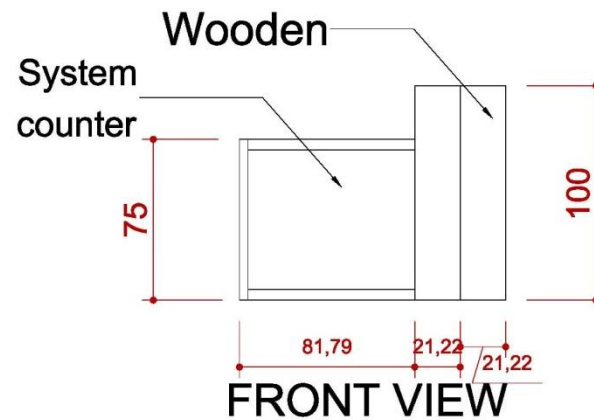

6米半隔間

ICON	NAME
	MAXIMA LIGHT- 8X8 / H 0~600cm
	MAXIMA LIGHT- 8X8 / H 300~600cm
	MAXIMA LIGHT- 8X8 / H 0 ~300cm
	MAXIMA LIGHT- 8X8 / H 0 ~250cm
	MAXIMA LIGHT- 8X8 / H 0~190cm
	150W ARM SPOTLIGHT

1
C-1 ELEVATION

2
C-1 ELEVATION

6米半隔間

DETAIL A

TOP VIEW

DETAIL B

TOP VIEW

6米半隔間